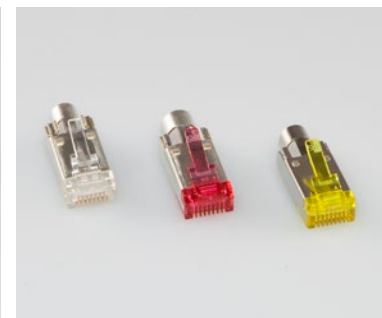

Kupfer-Patchkabel Tera

ANSCHLUSSKABEL TERA 2P - RJ45

Cat7 von Leonie-Kerpen oder Draka

Tera2P Stecker - RJ45 Hirose

Standard Lieferzeit: 1 Woche (mengenabhängig)

PATCHKABEL TERA 4P - RJ45 TM21

Cat7 von Leonie-Kerpen oder Draka

Tera4P Stecker - RJ45 Hirose TM21

Standard Lieferzeit: 1 Woche (mengenabhängig)

ANSCHLUSSKABEL TERA 1P - RJ45 / RJ11

LIY 2 x 0,14², schwarz

Tera1P Stecker - RJ45 / RJ11, ungeschirmt

Standard Lieferzeit: 1 Woche (mengenabhängig)

Kupfer-Datenkabel - Flexkabel

LEONI KERPEN MEGALINE F6-90

Patchkabel Leoni-Kerpen F6-90
halogenfreier Außenmantel

S/FTP 4x2xAWG27 PIMF CAT7
verschiedene Kabelfarben

Cover Farbvarianten

Hirose Cover Cat6 und Cat6a

Flexcover für Hirose

LEONI KERPEN D1-20 SF U FLEX

Patchkabel Leoni-Kerpen D1-20
Folien- und Geflechschirm, PVC Außenmantel

4x2xAWG26 CAT5e
verschiedene Kabelfarben

Hirose Cover Cat5e

TM11 Cat5e, TM21 Cat6, TM31 Cat6a