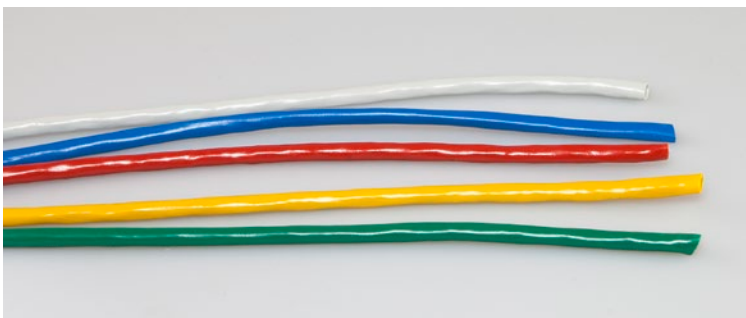

Kupfer-Patchkabel Tera

ANSCHLUSSKABEL TERA 2P - RJ45

Cat7 von Leonie-Kerpen oder Draka

Tera2P Stecker - RJ45 Hirose

Standard Lieferzeit: 1 Woche (mengenabhängig)

PATCHKABEL TERA 4P - RJ45 TM21

Cat7 von Leonie-Kerpen oder Draka

Tera4P Stecker - RJ45 Hirose TM21

Standard Lieferzeit: 1 Woche (mengenabhängig)

ANSCHLUSSKABEL TERA 1P - RJ45 / RJ11

LIY 2 x 0,14², schwarz

Tera1P Stecker - RJ45 / RJ11, ungeschirmt

Standard Lieferzeit: 1 Woche (mengenabhängig)

Kupfer-Datenkabel - Flexkabel

LEONI KERPEN MEGALINE F6-90

Patchkabel Leoni-Kerpen F6-90
halogenfreier Außenmantel

S/FTP 4x2xAWG27 PIMF CAT7
verschiedene Kabelfarben

Cover Farbvarianten

Hirose Cover Cat6 und Cat6a

Flexcover für Hirose

LEONI KERPEN D1-20 SF U FLEX

Patchkabel Leoni-Kerpen D1-20
Folien- und Geflechschirm, PVC Außenmantel

4x2xAWG26 CAT5e
verschiedene Kabelfarben

Hirose Cover Cat5e

TM11 Cat5e, TM21 Cat6, TM31 Cat6a